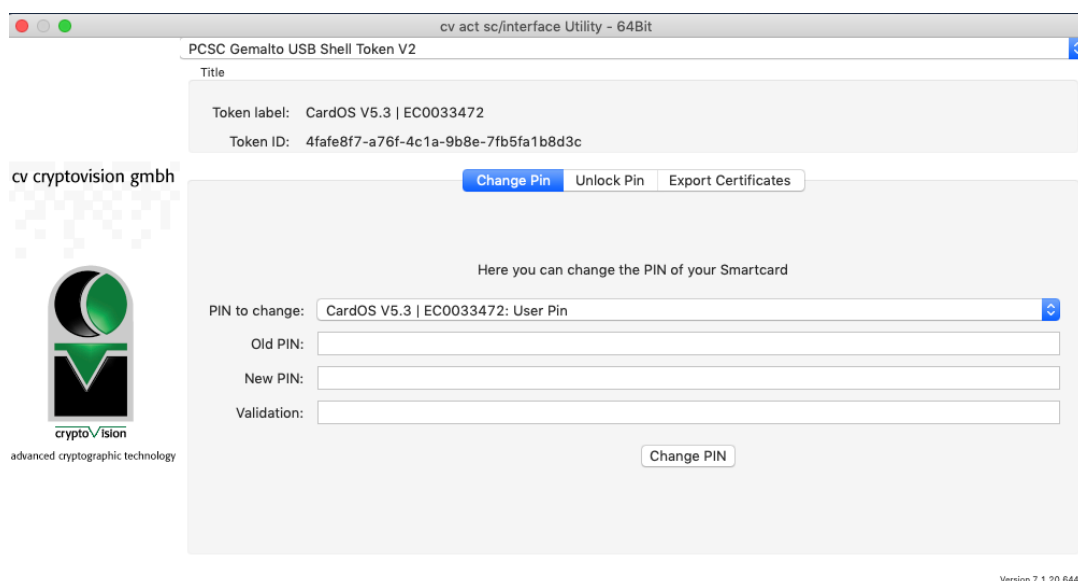

Instrukcja instalacji oprogramowania Cryptovision na MacOS Catalina

Warszawa 13.05.2020 r.

Instalacja Oprogramowania

1. Uruchamiamy instalator aplikacji.
2. Wciskamy Dalej.

3. Wciskamy Dalej

4. Wybieramy język i wciskamy Dalej.

5. Klikamy Akceptuj, aby Kontynuować proces instalacji.

6. Wciskamy przycisk Instaluj.

7. Wprowadzamy hasło Administratora i wciskamy Zainstaluj oprogramowanie

8.

8. Po zakończeniu procesu instalacji, wciskamy zamknij. Aplikacja została prawidłowo zainstalowana.

Obsługa aplikacji

1. Aby zmienić kod Pin, uruchamiamy aplikację i przechodzimy do zakładki Change Pin. W pole Old PIN, wpisujemy aktualny kod PIN a w Nnw PIN i Validation wpisujemy nowy kod PIN, który będzie wykorzystywany do podpisywania dokumentów. Po wypełnieniu wszystkich pól wciskamy „Change PIN”.

2. Aby odblokować kod PIN w przypadku zablokowania go, należy przejść do zakładki Unlock PIN. W pole SO PIN wprowadzamy kod SO PIN otrzymany przy zakupie certyfikatu, a w pole New PIN oraz pole Verify new PIN wprowadzamy nowy kod PIN. Po wypełnieniu wszystkich pól wciskamy Unblock.